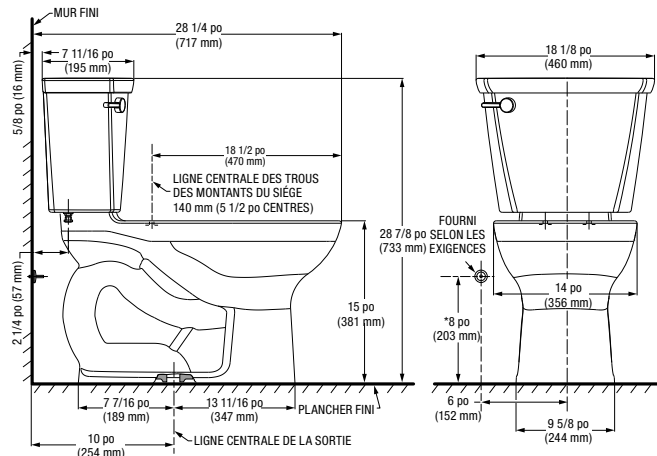

À préciser :

- ☐ Couleur : ☐ Blanc ☐ Bone ☐ Lin
- ☐ Siège : #5321 110 Siège allongé avec couvercle et charnières à retrait facile à fermeture lente
- ☐ Approvisionner avec arrêt :

REMARQUES :

CETTE COMBINAISON EST CONÇUE POUR UNE ROBINETTERIE BRUTE DONT LA DISTANCE MINIMUM ENTRE LE MUR FINI ET LA LIGNE CENTRALE DE LA SORTIE EST DE 305 MM (12 PO).
* LA DIMENSION ILLUSTRÉE POUR L'EMPLACEMENT DE L'ALIMENTATION EST SUGGÉRÉE. ALIMENTATION NON COMPRISSE AVEC L'INSTALLATION FIXE. DOIT ÊTRE COMMANDÉE SÉPARÉMENT.

IMPORTANT: Les dimensions des installations fixes peuvent varier selon la plage de tolérance définie par la norme ANSI A112.19.2. Ces mesures peuvent être modifiées ou annulées. Nous ne sommes pas responsables de l'utilisation de pages remplacées ou annulées.